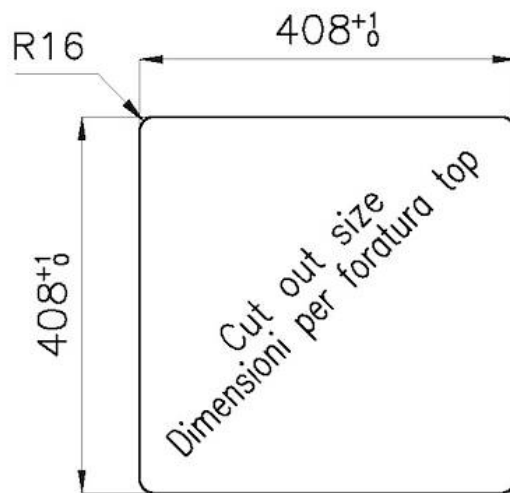

Larghezza 41.6 cm

Dimensioni 416x416 mm

Misura vasca 400 x 400 mm

Foro incasso Vedi scheda tecnica

Dotazioni standard Ganci di fissaggio, guarnizione, piletta, troppo-pieno e sifone, Imballo in scatola

Fori Mixer Nessun foro di serie

Gocciolatoio No

Piletta Piletta 3,5"

Numero vasche 1 vasca

DATI TECNICI

*bordo sottile di soli 8mm
*Thin edge of only 8 mm

FT

intaglio per il troppo-pieno
solo con top > 15 mm

recess for housing the over-flow
only for top > 15 mm