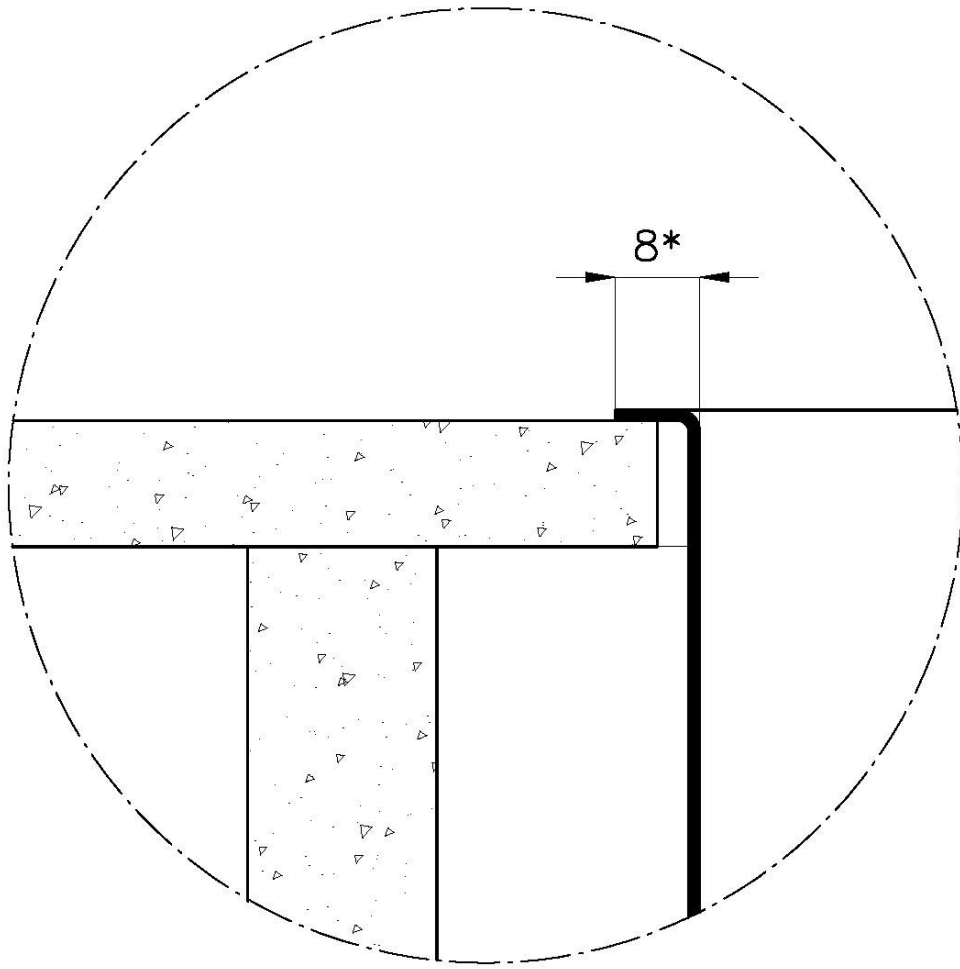

PILETTA 3,5" BASKET

Lo scarico è dotato di piletta grande 3,5", con il pratico tappo a cestello che impedisce il defluire nello scarico di parti solide.

TROPPO PIENO PERIMETRALE

Il troppo/pieno è una sicurezza sempre presente sui lavelli Foster che impedisce il traboccare dell'acqua dalla vasca in caso di dimenticanze. La soluzione a scarico perimetrale migliora l'estetica grazie alla forma squadrata ed essenziale.

VASCA A RAGGIO STRETTO

Vasche con forme squadrate dal design moderno e con aumentata capienza. Per un'estetica minimal coniugata con la massima praticità.

VASCA PROFONDA

Vasche che raggiungono una profondità importante, oltre i 20 cm, grazie alla evoluta tecnologia produttiva, che offrono grande capienza e praticità in tutte le operazioni di lavaggio.

Larghezza 41.6 cm

Dimensioni 416x416 mm

Misura vasca 400 x 400 mm

Foro incasso Vedi scheda tecnica

Dotazioni standard Ganci di fissaggio, guarnizione, piletta, troppo-pieno e sifone, Imballo in scatola

Fori Mixer Nessun foro di serie

Gocciolatoio No

Piletta Piletta 3,5"

Numero vasche 1 vasca

DATI TECNICI

*bordo sottile di soli 8mm
*Thin edge of only 8 mm

FT

intaglio per il troppo-pieno
solo con top > 15 mm

recess for housing the over-flow
only for top > 15 mm