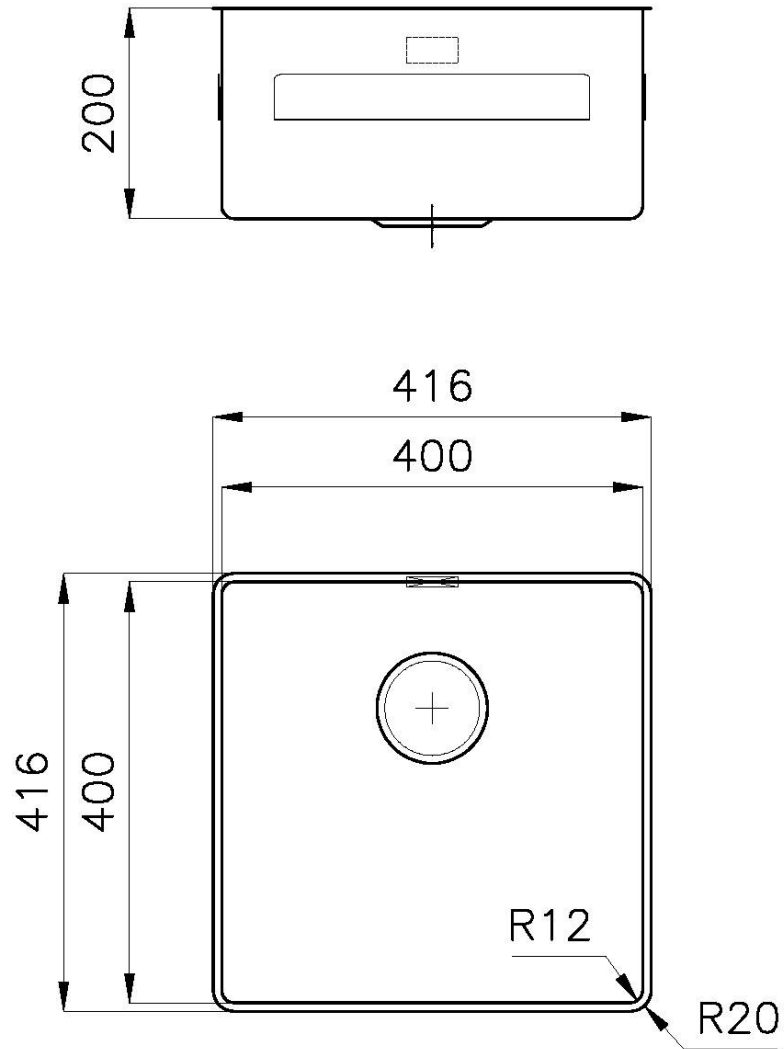

PILETTA 3,5" BASKET

Lo scarico è dotato di piletta grande 3,5", con il pratico tappo a cestello che impedisce il defluire nello scarico di parti solide.

TROPPO PIENO PERIMETRALE

Il troppo/pieno è una sicurezza sempre presente sui lavelli Foster che impedisce il traboccare dell'acqua dalla vasca in caso di dimenticanze. La soluzione a scarico perimetrale migliora l'estetica grazie alla forma squadrata ed essenziale.

Larghezza 41.6 cm

Dimensioni 416x416 mm

Misura vasca 400 x 400 mm

Foro incasso Vedi scheda tecnica

Dotazioni standard Ganci di fissaggio, guarnizione, piletta, troppo-pieno e sifone, Imballo in scatola

Fori Mixer Nessun foro di serie

Gocciolatoio No

Piletta Piletta 3,5"

Numero vasche 1 vasca

DATI TECNICI

*bordo sottile di soli 8mm
*Thin edge of only 8 mm

FT

intaglio per il troppo-pieno
solo con top > 15 mm

recess for housing the over-flow
only for top > 15 mm