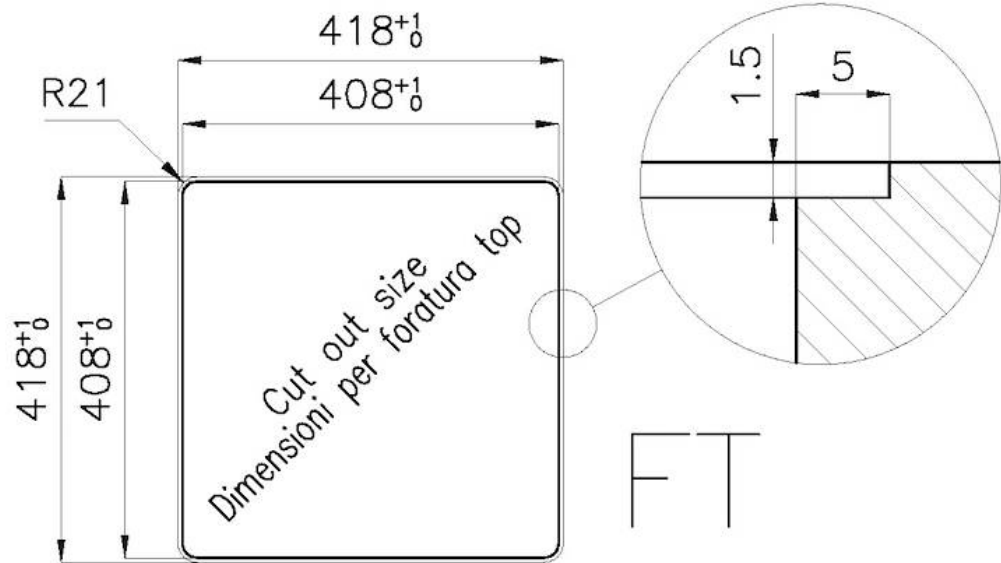

Larghezza 41.6 cm

Dimensioni 416x416 mm

Misura vasca 400 x 400 mm

Foro incasso Vedi scheda tecnica

Dotazioni standard Ganci di fissaggio, guarnizione, piletta, troppo-pieno e sifone, Imballo in scatola

Fori Mixer Nessun foro di serie

Gocciolatoio No

Piletta Piletta 3,5"

Numero vasche 1 vasca

DATI TECNICI

*bordo sottile di soli 8mm
*Thin edge of only 8 mm

FT

intaglio per il troppo-pieno
solo con top > 15 mm

recess for housing the over-flow
only for top > 15 mm